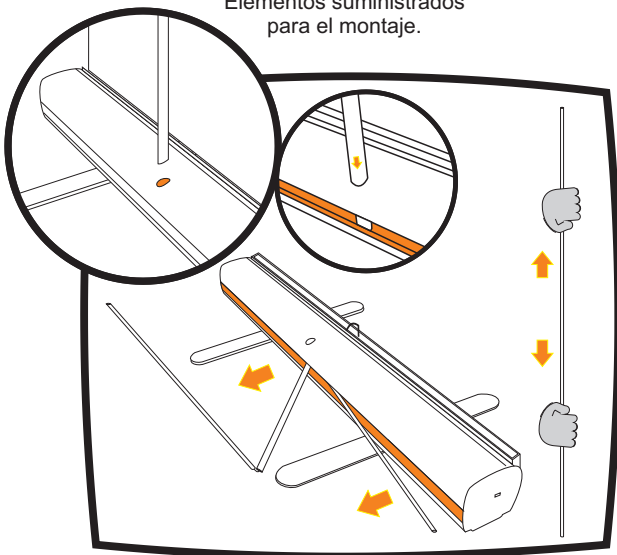

Este Roll up es fácilmente transportable gracias a que la gráfica queda enrollada en su propia base. Además si desea cambiar sólo la imagen no necesita comprar de nuevo la base enrolladora. Incluye bolsa de transporte.

ELEMENTOS SUMINISTRADOS:

- 1 Base de aluminio enrollable.
- 1 Varilla enganche superior.
- 1 Lona impresa pre-montada.
- Estructura peana plegable inferior.
- Bolsa ligera de transporte..
- Instrucciones de montaje.

USTED NECESITARÁ:

- No es necesaria ninguna herramienta.

GUIA DE ENSAMBLAJE:

Elementos suministrados para el montaje.

1- Girar las patas del expositor, estirando de uno de los extremos de la pata.

2- Sacar la barra vertical del compartimento indicado en color naranja, estirla y colocarla en el agujero procurando que quede bien encajada.

3- Estirar de la lona hacia arriba y finalmente, encajar el gancho de la lona al extremo superior de la barra.

ENHORABUENA. SU NUEVO ROLL-UP YA ESTÁ ENSAMBLADO.