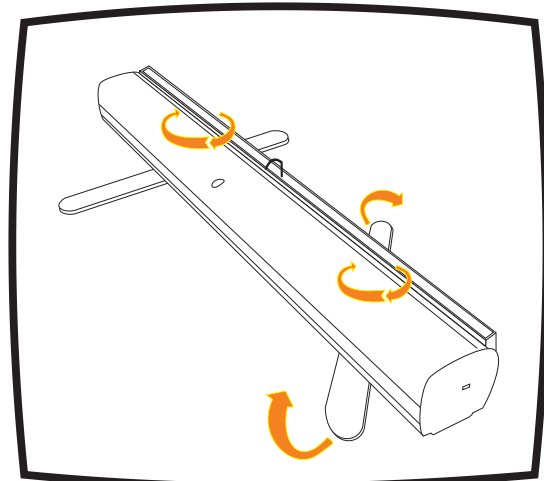

Este Roll up es fácilmente transportable gracias a que la gráfica queda enrollada en su propia base. Además si desea cambiar sólo la imagen no necesita comprar de nuevo la base enrolladora. Incluye bolsa de transporte.

ELEMENTOS SUMINISTRADOS:

- 1 Base de aluminio enrollable.
- 1 Varilla enganche superior.
- 1 Lona impresa pre-montada.
- Estructura peana plegable inferior.
- Bolsa ligera de transporte..
- Instrucciones de montaje.

USTED NECESITARÁ:

- No es necesaria ninguna herramienta.

GUIA DE ENSAMBLAJE:

Elementos suministrados para el montaje.

1- Girar las patas del expositor, estirando de uno de los extremos de la pata.

2- Sacar la barra vertical del compartimento indicado en color naranja, estirla y colocarla en el agujero procurando que quede bien encajada.

3- Estirar de la lona hacia arriba y finalmente, encajar el gancho de la lona al extremo superior de la barra.

ENHORABUENA. SU NUEVO ROLL-UP YA ESTÁ ENSAMBLADO.