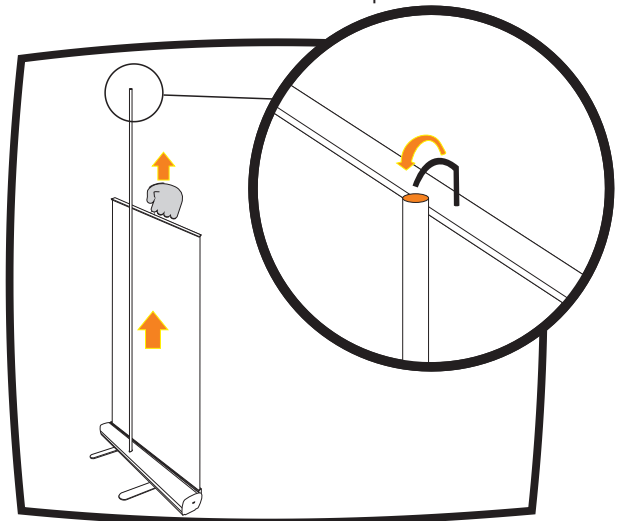

ELEMENTOS SUMINISTRADOS:

- 1 Base de aluminio enrollable.
- 1 Varilla enganche superior.
- 1 Lona impresa pre-montada.
- Estructura peana plegable inferior.
- Bolsa ligera de transporte..
- Instrucciones de montaje.

USTED NECESITARÁ:

- No es necesaria ninguna herramienta.

GUIA DE ENSAMBLAJE:

Elementos suministrados para el montaje.

1- Girar las patas del expositor, estirando de uno de los extremos de la pata.

2- Sacar la barra vertical del compartimento indicado en color naranja, estirla y colocarla en el agujero procurando que quede bien encajada.

3- Estirar de la lona hacia arriba y finalmente, encajar el gancho de la lona al extremo superior de la barra.

ENHORABUENA. SU NUEVO ROLL-UP YA ESTÁ ENSAMBLADO.