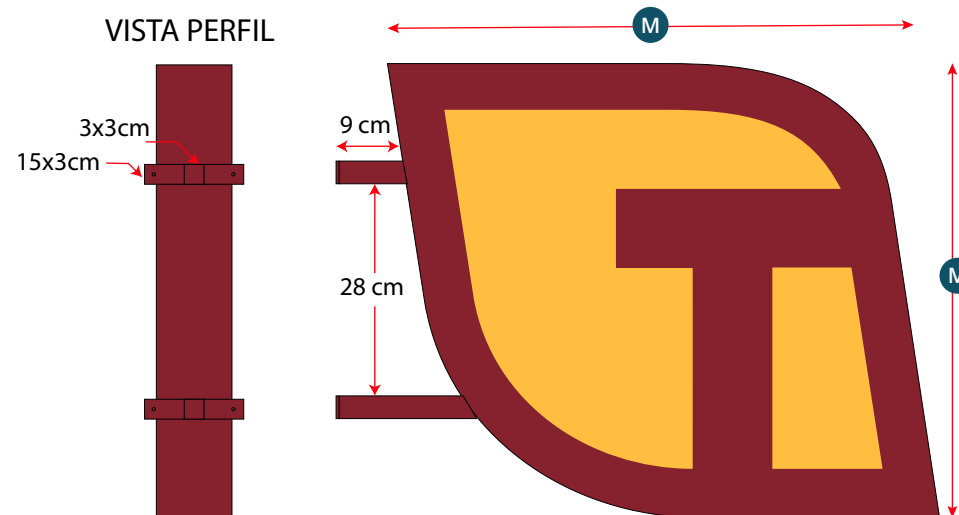

1 Perfil de aluminio.

- Grosor del perfil: 8,5 cm
- Color: Corporativo "ESTANCOS"

2 Placas de Metacrilato.

- Metacrilato Opal plano rotulado.

3 Puntos para colgar la banderola.

M Medidas disponibles:

- 50x50cm
- 60x60cm
- 70x70cm
- 80x80cm
- 90x90cm
- 100x100cm

1 Iluminación por LED.

- Potencia: 1,5W (CE-Rohs)

2 Transformador para LED's.

- Estanco IP 67 - 12V/20W (CE-Rohs)

VISTA PERFIL

1 Perfil de aluminio.

- Grosor del perfil: 10/15 cm
- Color: Corporativo "ESTANCOS" 

2 Placas de Metacrilato.

- Metacrilato Opal plano rotulado.

3 Soporte banderola.

- Distancia a pared superior: 9 cm aproximadamente.
- Distancia a pared inferior: 18/20 cm aproximadamente.
- Medidas:
 - Tubo de 3x3cm
 - Pletina de 4mm de espesor y 15x3cm.
- Distancia entre tubos: 28cm

M Medidas disponibles:

- ↕ - 61x50cm
- ↕ - 73x60cm

1 Iluminación por LED.

- Potencia: 1,5W (CE-Rohs)

2 Transformador para LED's.

- Estanco IP 67 - 12V/20W (CE-Rohs)