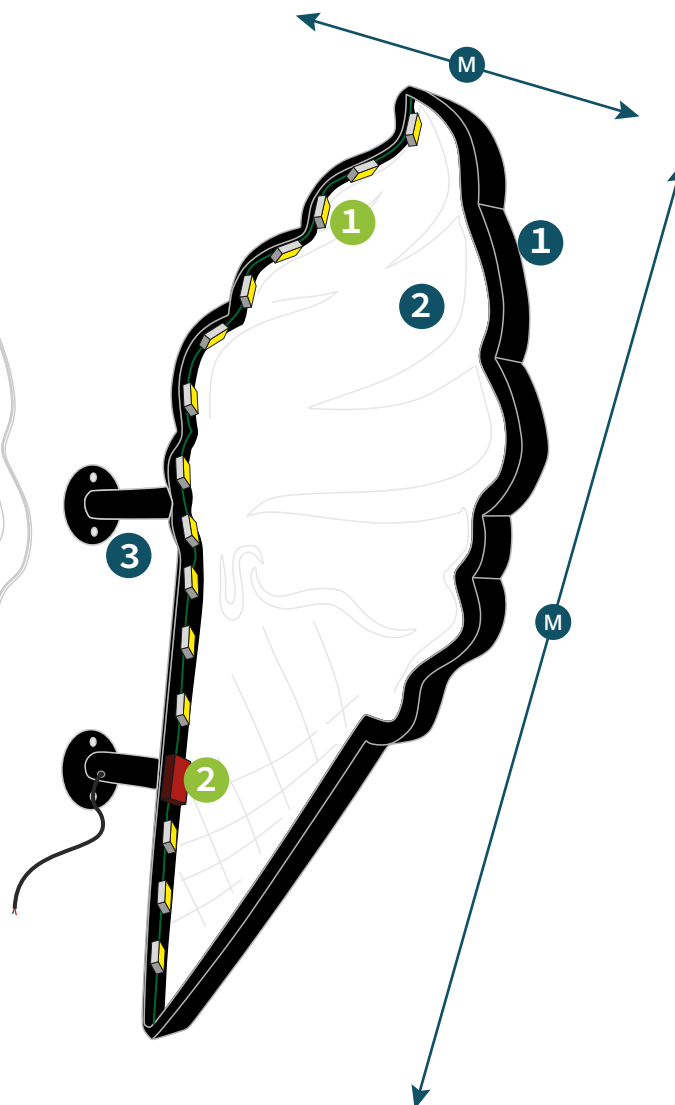

VISUALIZACIÓN DE PERFIL

1 Perfil de aluminio.

- Grosor del perfil: 5 cm
- Opciones disponibles:
 - Perfil de aluminio lacado negro.

2 Placas de Metacrilato.

- Metacrilato moldeado en relieve impreso por la parte interior.
- Grosor total 23cm

3 Soporte banderola.

- Soporte de arriba, 10 cm desde la pared aproximadamente.
- Soporte de abajo, 9 cm desde la pared aproximadamente.

M Medidas disponibles:

- Medida total 33x70cm

1 Iluminación por LED.

2 Transformador para LED's.

OBSERVACIONES: