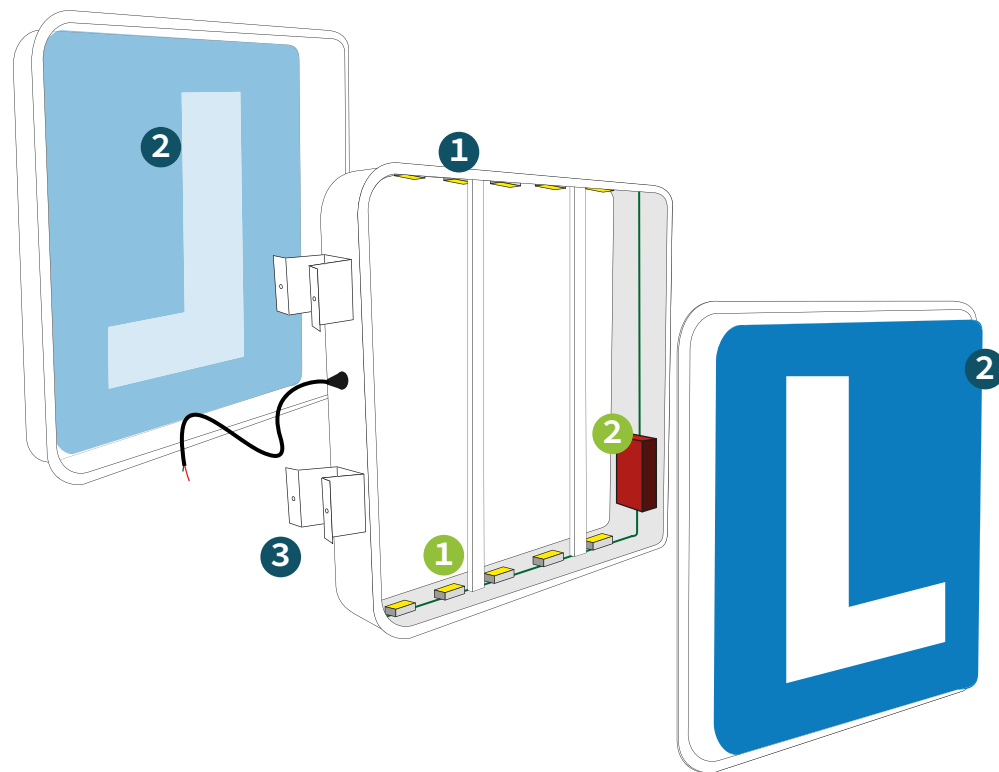

2 Placas de Metacrilato.

- Espesor placa: 2/3 mm.
- Rotulación: Vinilo de corte: Ocean Blue MAcal 8339-06 Pro

3 Soportes banderola.

1 Iluminación por LED.

OBSERVACIONES:

Especificaciones de cada Banderola en el pdf adjunto.

1 Perfil de aluminio.

- Grosor del perfil: 8,5 cm
- Colores disponibles:
- Blanco.
- Negro.
- Azul: RAL 5015.

2 Placas de Metacrilato.

- Grosor:
- 2 mm hasta 60cm de ancho.
- 3 mm a partir de 61 cm de ancho.
- Rotulación:
- Vinilo de corte: Ocean Blue MAcAl 8339-06 Pro

3 Apertura banderola con sistema de escuadra europea.

4 Soporte banderola (3cm de salida de la pared aproximadamente)

1 Iluminación por LED.

2 Transformador para LED's.

OBSERVACIONES:

1 Perfil de aluminio.

3 Soportes banderola (5cm de salida de la pared aprox.)

1 Iluminación por LED.

2 Transformador para LED's.

OBSERVACIONES:

70 X 70 cm

60 X 60 cm

50 X 50 cm

1 Perfil de aluminio.