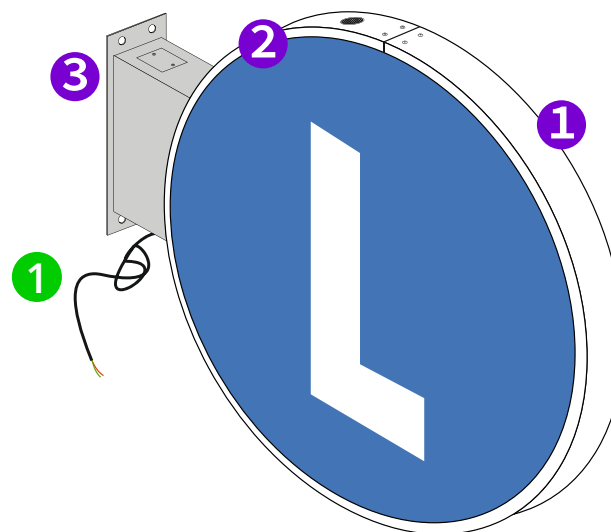

CUADRADA CANTOS REDONDEADOS:  
- 60X60 cm  
- 70x70 cm

REDONDAS:  
- 50X50 cm  
- 60X60 cm  
- 70x70 cm

### 1 Banderolas de aluminio.

- Tres formatos disponibles en tres medidas cada una.
- Colores disponibles:
  - Blanco.
  - Negro.
  - Azul: RAL 5015.

### 2 Placas de Metacrilato.

- Espesor placa: 2/3 mm.
- Rotulación: Vinilo de corte: Ocean Blue MAcal 8339-06 Pro