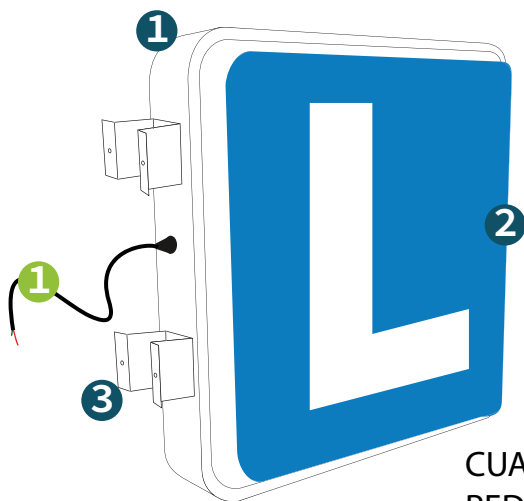

CUADRADA CANTOS RECTOS:

- 40x50 cm
- 50X60 cm
- 60X70 cm

CUADRADA CANTOS REDONDEADOS:

- 50X50 cm
- 60X60 cm
- 70x70 cm

REDONDAS:

- 50X50 cm
- 60X60 cm
- 70x70 cm

1 Banderolas de aluminio.

- Tres formatos disponibles en tres medidas cada una.
- Colores disponibles:
 - Blanco.
 - Negro.
 - Azul: RAL 5015.

2 Placas de Metacrilato.

- Espesor placa: 2/3 mm.
- Rotulación: Vinilo de corte: Ocean Blue MAcal 8339-06 Pro

3 Soportes banderola.

1 Iluminación por LED.

OBSERVACIONES:

Especificaciones de cada Banderola en el pdf adjunto.