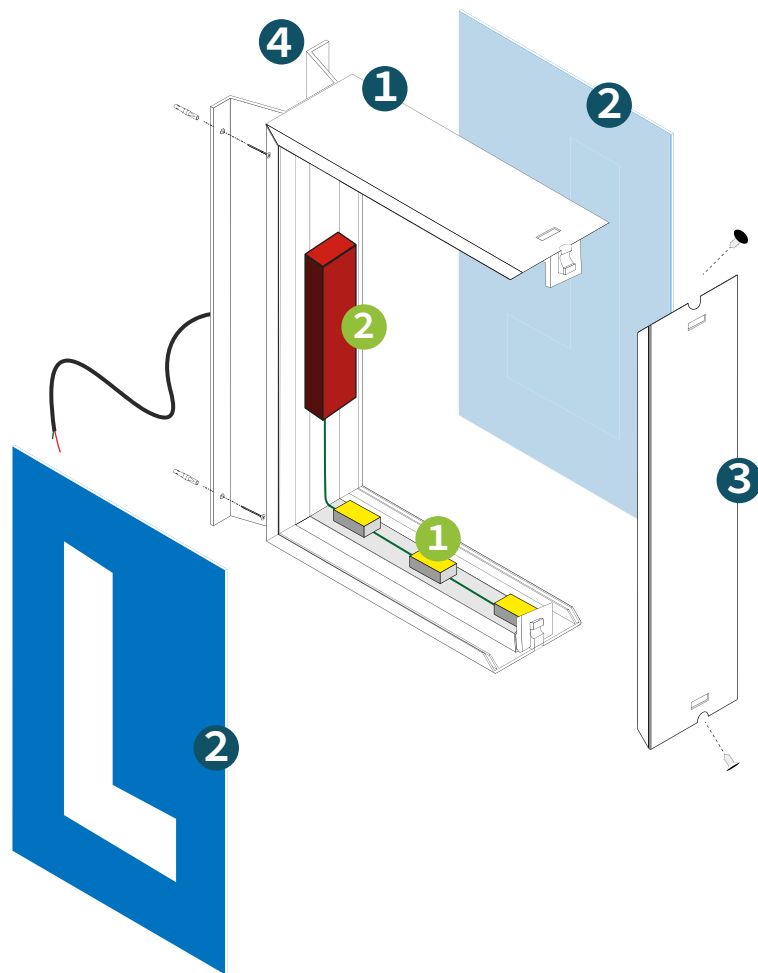

2 Placas de Metacrilato.

- Espesor placa: 2/3 mm.
- Rotulación: Vinilo de corte: Ocean Blue MAcal 8339-06 Pro

3 Soportes banderola.

1 Iluminación por LED.

OBSERVACIONES:

Especificaciones de cada Banderola en el pdf adjunto.

1 Perfil de aluminio.

- Grosor del perfil: 8,5 cm
- Colores disponibles:
- Blanco.
- Negro.
- Azul: RAL 5015.

2 Placas de Metacrilato.

- Grosor:
- 2 mm hasta 60cm de ancho.
- 3 mm a partir de 61 cm de ancho.
- Rotulación:
- Vinilo de corte: Ocean Blue MAcAl 8339-06 Pro

3 Apertura banderola con sistema de escuadra europea.

4 Soporte banderola (3cm de salida de la pared aproximadamente)

1 Iluminación por LED.

2 Transformador para LED's.

OBSERVACIONES:

1 Perfil de aluminio.

- Grosor del perfil: 8 cm
- Grosor total (perfil + placas moldeadas): 13 cm
- Colores disponibles:
 - Blanco.
 - Negro.
 - Azul: RAL 5015.

2 Placa frontal de Metacrilato.

- Rotulación:
 - Vinilo de corte: Ocean Blue MAlcal 8339-06 Pro
- Ancho placa moldeada: 3 cm total.
- Espesor placa: 2/3 mm.