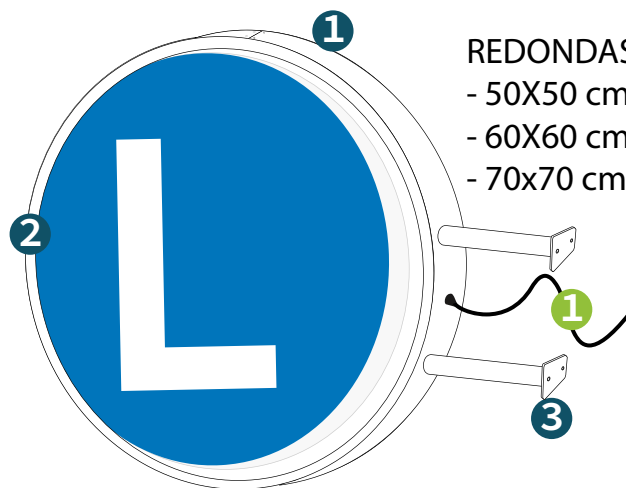

CUADRADA CANTOS RECTOS:

- 40x50 cm
- 50X60 cm
- 60X70 cm

CUADRADA CANTOS REDONDEADOS:

- 50X50 cm
- 60X60 cm
- 70x70 cm

REDONDAS:

- 50X50 cm
- 60X60 cm
- 70x70 cm

1 Banderolas de aluminio.

- Tres formatos disponibles en tres medidas cada una.
- Colores disponibles:
 - Blanco.
 - Negro.
 - Azul: RAL 5015.

2 Placas de Metacrilato.

- Espesor placa: 2/3 mm.
- Rotulación: Vinilo de corte: Ocean Blue MAcal 8339-06 Pro

3 Soportes banderola.

1 Iluminación por LED.

OBSERVACIONES:

Especificaciones de cada Banderola en el pdf adjunto.

1 Perfil de aluminio.

- Grosor del perfil: 8,5 cm
- Colores disponibles:
- Blanco.
- Negro.
- Azul: RAL 5015.

2 Placas de Metacrilato.

- Grosor:
- 2 mm hasta 60cm de ancho.
- 3 mm a partir de 61 cm de ancho.
- Rotulación:
- Vinilo de corte: Ocean Blue MAcAl 8339-06 Pro

- Grosor del perfil: 8 cm
- Colores disponibles:
 - Blanco.
 - Negro.
 - Azul: RAL 5015.
- Grosor total banderola: 13cm (perfil + placas)

2 Placa moldeada de Metacrilato.

- Ancho placa moldeada: 3 cm total.
- Espesor placa: 2/3 mm.
- Rotulación: Vinilo de corte: Ocean Blue MACal 8339-06 Pro