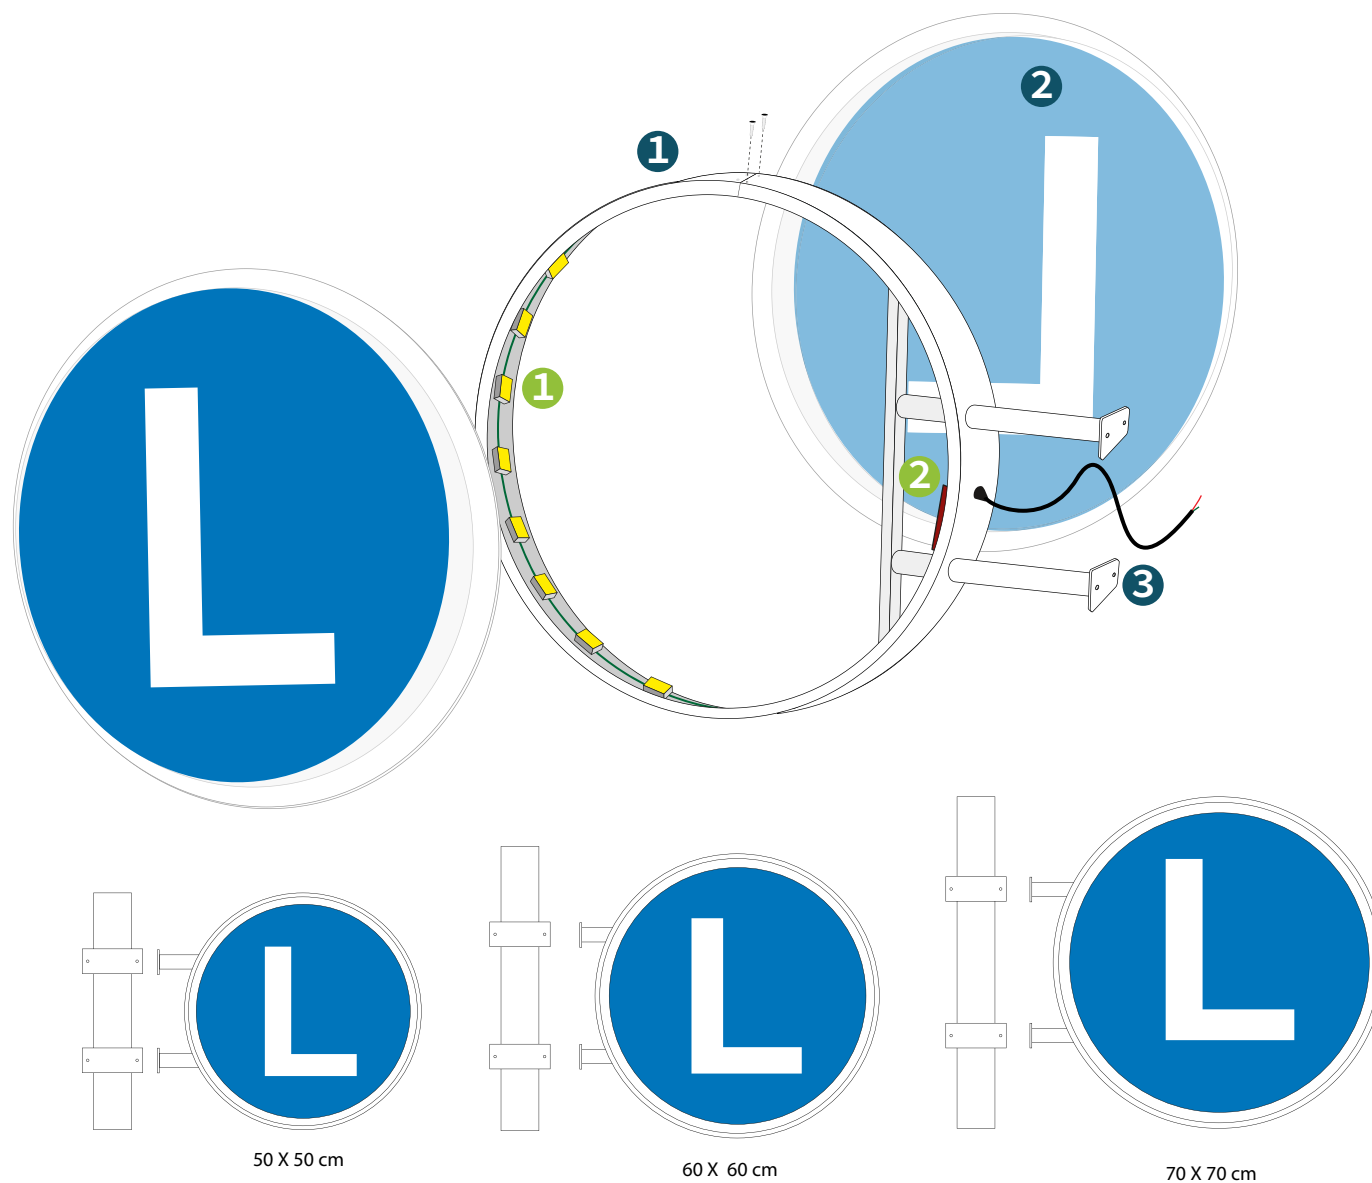

3 Apertura banderola con sistema de escuadra europea.

4 Soporte banderola (3cm de salida de la pared aproximadamente)

1 Iluminación por LED.

2 Transformador para LED's.

OBSERVACIONES:

1 Perfil de aluminio.

- Grosor del perfil: 8 cm
- Grosor total (perfil + placas moldeadas): 13 cm
- Colores disponibles:
 - Blanco.
 - Negro.
 - Azul: RAL 5015.

2 Placa frontal de Metacrilato.

- Rotulación:
 - Vinilo de corte: Ocean Blue MAlcal 8339-06 Pro
- Ancho placa moldeada: 3 cm total.
- Espesor placa: 2/3 mm.

3 Soportes banderola (5cm de salida de la pared aprox.)

1 Iluminación por LED.

2 Transformador para LED's.

OBSERVACIONES:

70 X 70 cm

60 X 60 cm

50 X 50 cm

1 Perfil de aluminio.

- Grosor del perfil: 8 cm
- Colores disponibles:
 - Blanco.
 - Negro.
 - Azul: RAL 5015.
- Grosor total banderola: 13cm (perfil + placas)

2 Placa moldeada de Metacrilato.

- Ancho placa moldeada: 3 cm total.
- Espesor placa: 2/3 mm.
- Rotulación: Vinilo de corte: Ocean Blue MACal 8339-06 Pro