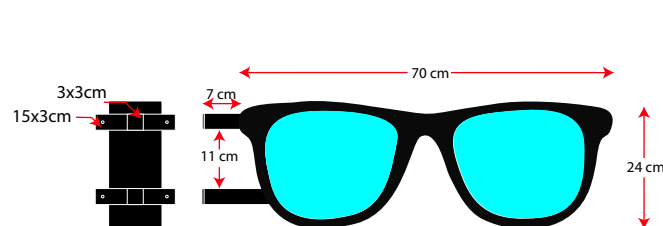

1 Perfil de aluminio.

- Grosor del perfil: 10/15 cm
- Color: Negro

2 Placas de Metacrilato.

- Metacrilato Opal plano rotulado.

3 Soporte banderola.

- Distancia a pared superior: 7cm aproximadamente.
- Distancia a pared inferior: 15/17 cm aproximadamente.
- Medidas:
 - Tubo de 3x3cm
 - Pletina de 4mm de espesor y 15x3cm.
- Distancia entre tubos: 11cm / 17cm

M Medidas disponibles:

- ↕ - 70x24cm
- ↕ - 100x34cm

1 Iluminación por LED.

- Potencia: 1,5W (CE-Rohs)

2 Transformador para LED's.

- Estanco IP 67 - 12V/20W (CE-Rohs)

VISTA PERFIL

VISTA PERFIL