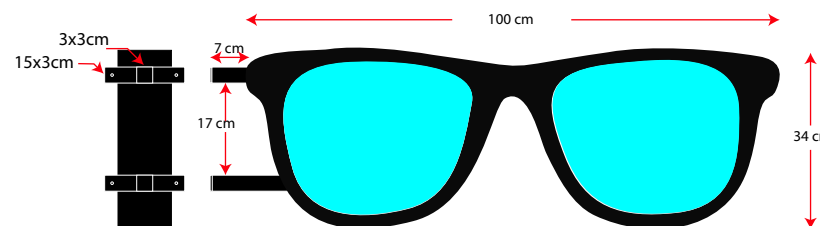

1 Perfil de aluminio.

- Grosor del perfil: 10/15 cm
- Color: Negro

2 Placas de Metacrilato.

- Metacrilato Opal plano rotulado.

3 Soporte banderola.

- Distancia a pared superior: 7cm aproximadamente.
- Distancia a pared inferior: 15/17 cm aproximadamente.
- Medidas:
 - Tubo de 3x3cm
 - Pletina de 4mm de espesor y 15x3cm.
- Distancia entre tubos: 11cm / 17cm

M Medidas disponibles:

- ↕ - 70x24cm
- ↕ - 100x34cm

1 Iluminación por LED.

- Potencia: 1,5W (CE-Rohs)

2 Transformador para LED's.

- Estanco IP 67 - 12V/20W (CE-Rohs)

VISTA PERFIL

VISTA PERFIL