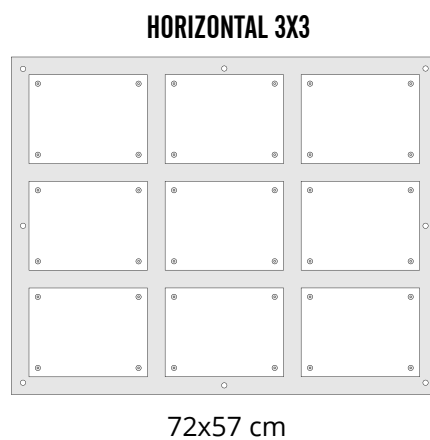

49x57 cm

VERTICAL 2X4

49x75 cm

VERTICAL 1X3

26x57 cm

VERTICAL 1X2

26x39 cm

HORIZONTAL 2X2

49x39 cm

HORIZONTAL 3X2

72x39 cm

HORIZONTAL 4X2

95x39 cm

MEDIDA VINILOS:
30 x 20 cm

VERTICAL 1X4

36x95 cm

VERTICAL 2X3

69x72 cm

VERTICAL 2X4

69x95 cm

VERTICAL 1X3

36x72 cm

VERTICAL 1X2

36x49 cm

VERTICAL 2X5

69x118 cm

VERTICAL 3X4

102x95 cm

HORIZONTAL 4X3

135x72 cm