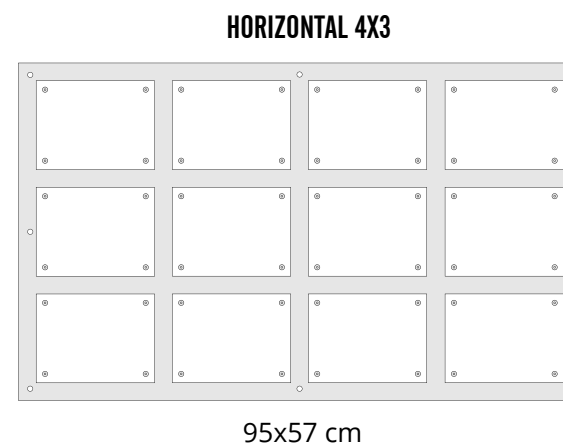

49x57 cm

VERTICAL 2X4

49x75 cm

VERTICAL 1X3

26x57 cm

VERTICAL 1X2

26x39 cm

HORIZONTAL 2X2

49x39 cm

HORIZONTAL 3X2

72x39 cm

HORIZONTAL 4X2

95x39 cm

MEDIDA VINILOS:
30 x 20 cm

VERTICAL 1X4

36x95 cm

VERTICAL 2X3

69x72 cm

VERTICAL 2X4

69x95 cm

VERTICAL 1X3

36x72 cm

VERTICAL 1X2

36x49 cm

VERTICAL 2X5

69x118 cm

VERTICAL 3X4

102x95 cm

HORIZONTAL 4X3

135x72 cm