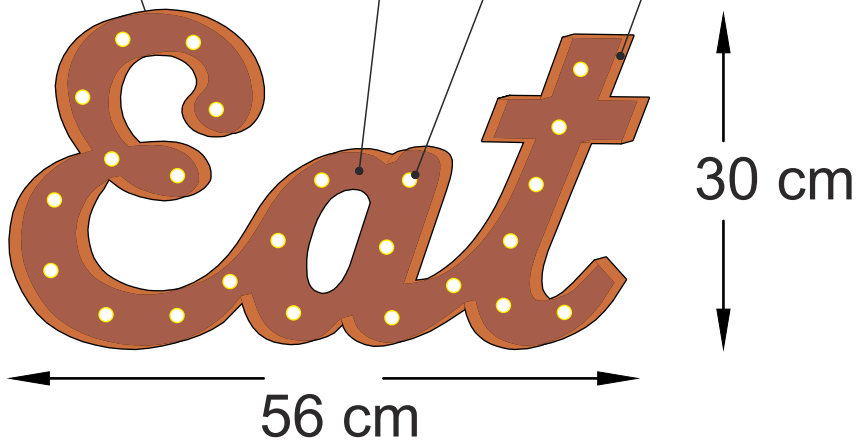

"EAT" CON BOMBILLAS PARA DECORACIÓN

FICHA TÉCNICA

Fabricadas en acero al carbono, lacado en acabado oxidado y endurecido al horno.

Parte trasera de la letra de PVC.

Bombillas LED de 0,5W.

Perfil de 5 cm.

Los elementos, medidas y materiales que se indican son los que se usan de forma estándar y pueden ser sustituidos por otros similares con la misma funcionalidad en caso de necesidad o rotura de existencias.