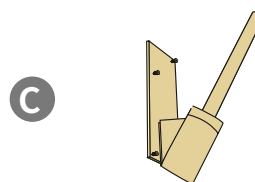

3 SOPORTES DISPONIBLES:

1 Mastil del Fly banner.

- Mastil de aluminio y fibra de vidrio.

2 Tela impresa por una cara. (visible por las dos caras)

- Tela 100% poliéster de 115grs/m².

3 Soportes disponibles.

- **A:** Cruceta con flotador.
- **B:** Rosca para arena o tierra.
- **C:** Base para pared.
- **D:** Base para rueda de coche.
- **E:** Pica para suelo duro.
- **F:** Base agua.
- **G:** Base plato.
- **H:** Abrazadera para carpa.

M Medidas disponibles.

- Medida total 70x245cm: Bandera de 70x194cm.
- Medida total 92x300cm: Bandera de 92x228cm.
- Medida total 103x350cm: Bandera de 103x298cm.
- Medida total 132x440cm: Bandera de 132x352cm.
- Medida total 145x540cm: Bandera de 145x446cm.