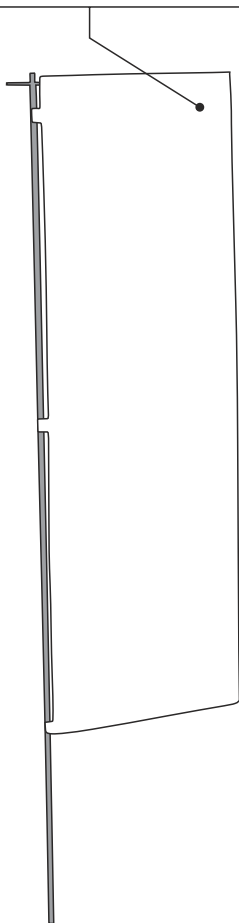

FLY BANNER RECTANGULAR

FICHA TÉCNICA

Fly Banner Rectangular.
Tela 100% poliéster de 115g/m².

Cinco tipos de soporte disponibles:

Cruceta con flotador.

Rosca para arena o tierra.

Base para pared.

Base para rueda de coche.

Pica para suelo duro.