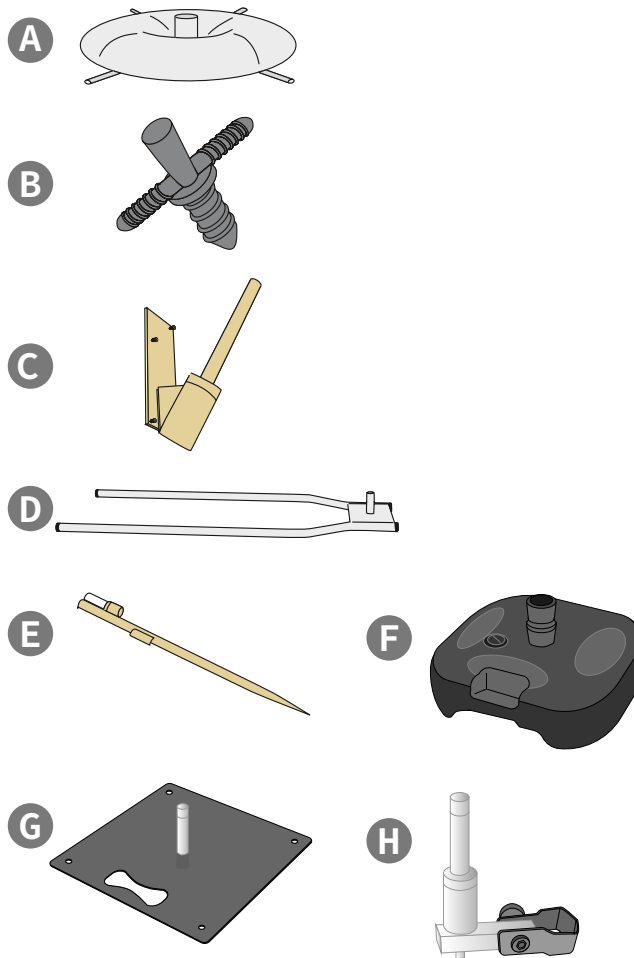

3 SOPORTES DISPONIBLES:

- 1 Mastil del Fly banner.**
 - Mastil de aluminio y fibra de vidrio.
- 2 Tela impresa por ambas cara.**
 - Tela 100% poliéster de 115grs/m2.
- 3 Soportes disponibles.**
 - **A:** Cruceta con flotador.
 - **B:** Rosca para arena o tierra.
 - **C:** Base para pared.
 - **D:** Base para rueda de coche.
 - **E:** Pica para suelo duro.
 - **F:** Base agua.
 - **G:** Base plato.
 - **H:** Abrazadera para carpa.
- M Medidas disponibles.**
 - Medida total 55x290cm:
Bandera de 55x226cm.
 - Medida total 65x340cm:
Bandera de 65x272cm.
 - Medida total 75,5x400cm:
Bandera de 75,5x351cm.
 - Medida total 75,5x500cm:
Bandera de 75,5x417cm.
 - Medida total 90x600cm:
Bandera de 90x516cm.