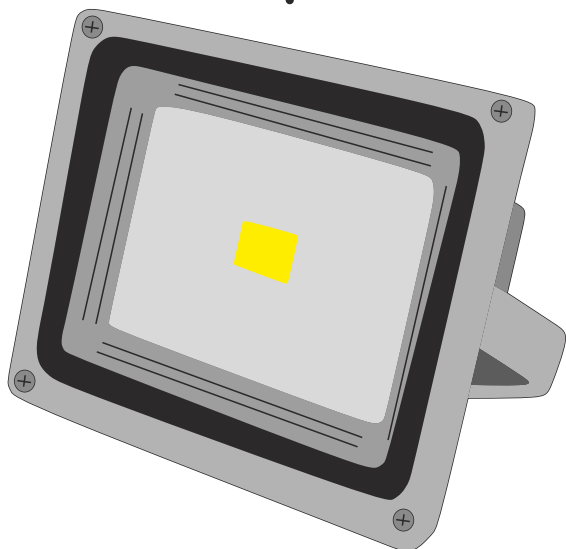

## FOCOS CON SOPORTE PARA RÓTULOS

### ESQUEMA TÉCNICO

#### Características:

- Potencia: 10W
- Voltaje: 220V
- Intensidad de luz: 1000 lumens
- Color: GRIS-ALUMINIO
- Estanqueidad total: Ip65
- Medidas: 115x86x105 mm

Foco  
(Orientable verticalmente)

Soporte de 60 cm.