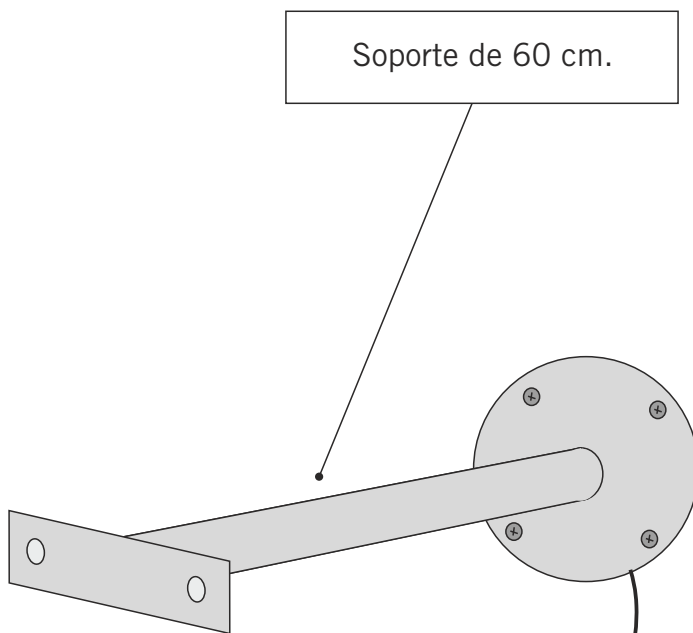

### ESQUEMA TÉCNICO

#### Características:

- Potencia: 10W
- Voltaje: 220V
- Intensidad de luz: 1000 lumens
- Color: GRIS-ALUMINIO
- Estanqueidad total: Ip65
- Medidas: 115x86x105 mm

Foco  
(Orientable verticalmente)

Soporte de 60 cm.

Cable de 1 metro.

Los elementos, medidas y materiales que se indican son los que se usan de forma estándar y pueden ser sustituidos por otros similares con la misma funcionalidad en caso de necesidad o rotura de existencias.