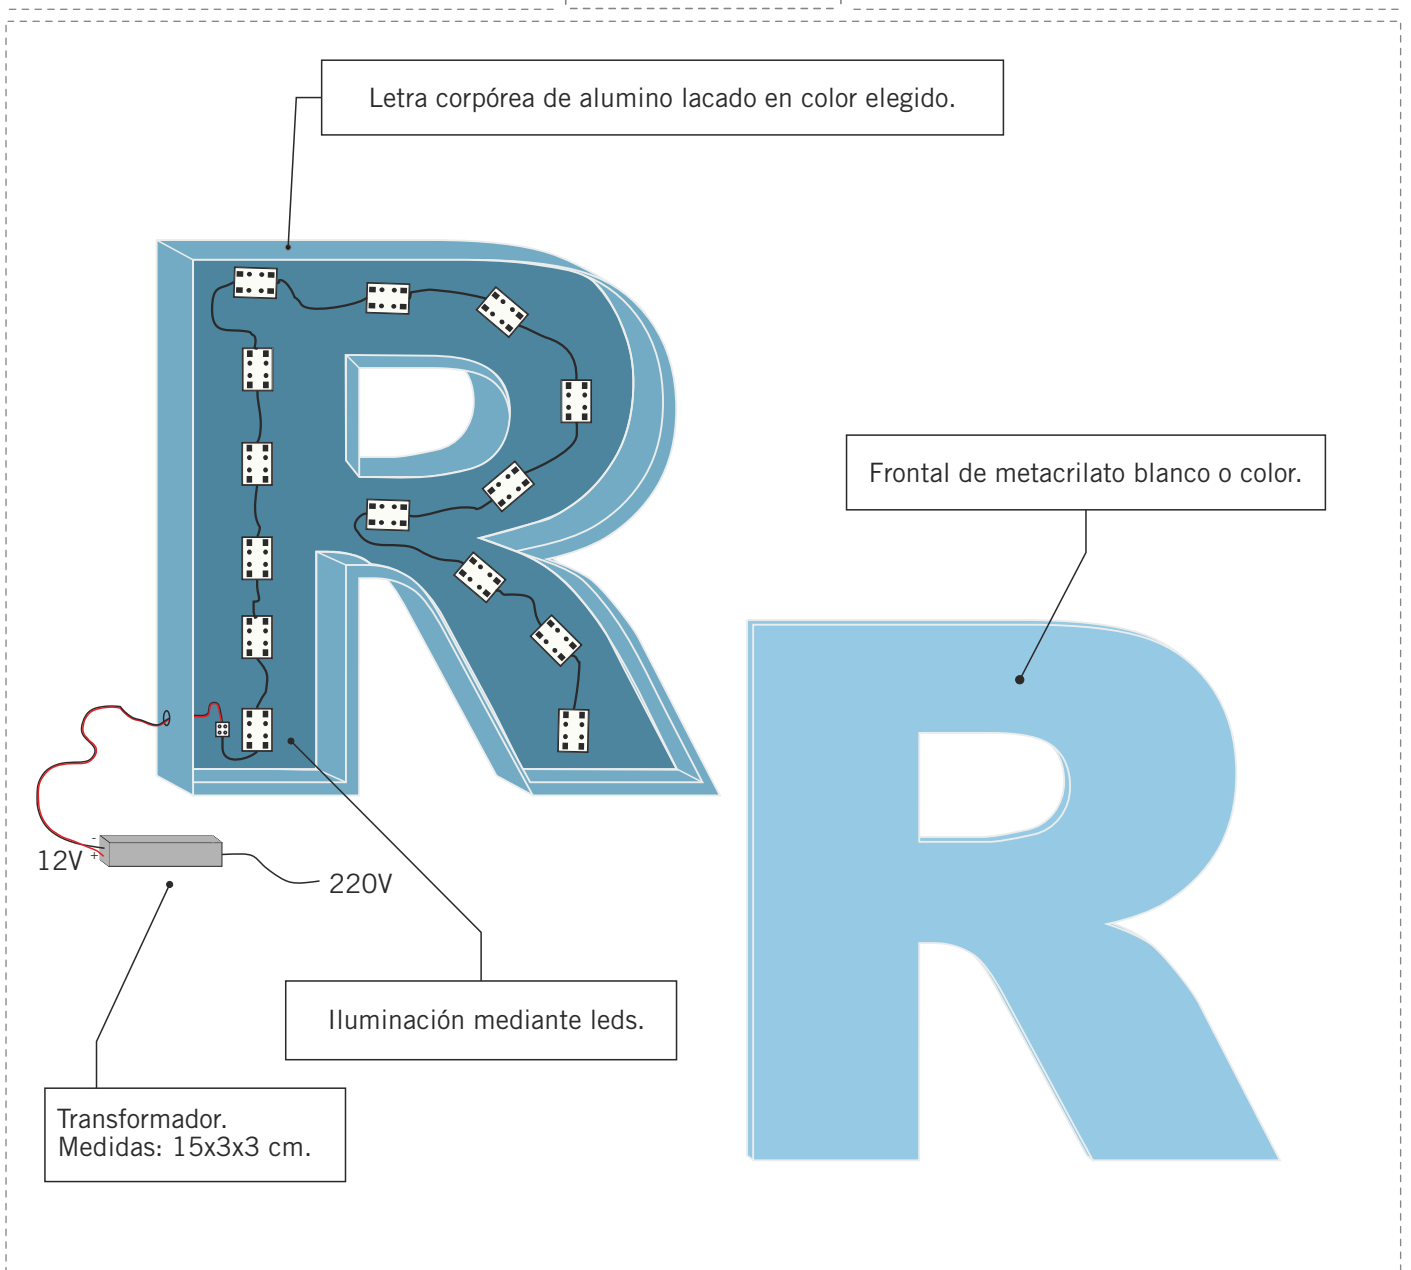

LETRAS CORPÓREAS DE ALUMINIO LUZ FRONTAL

FICHA TÉCNICA

Los elementos, medidas y materiales que se indican son los que se usan de forma estándar y pueden ser sustituidos por otros similares con la misma funcionalidad en caso de necesidad o rotura de existencias.