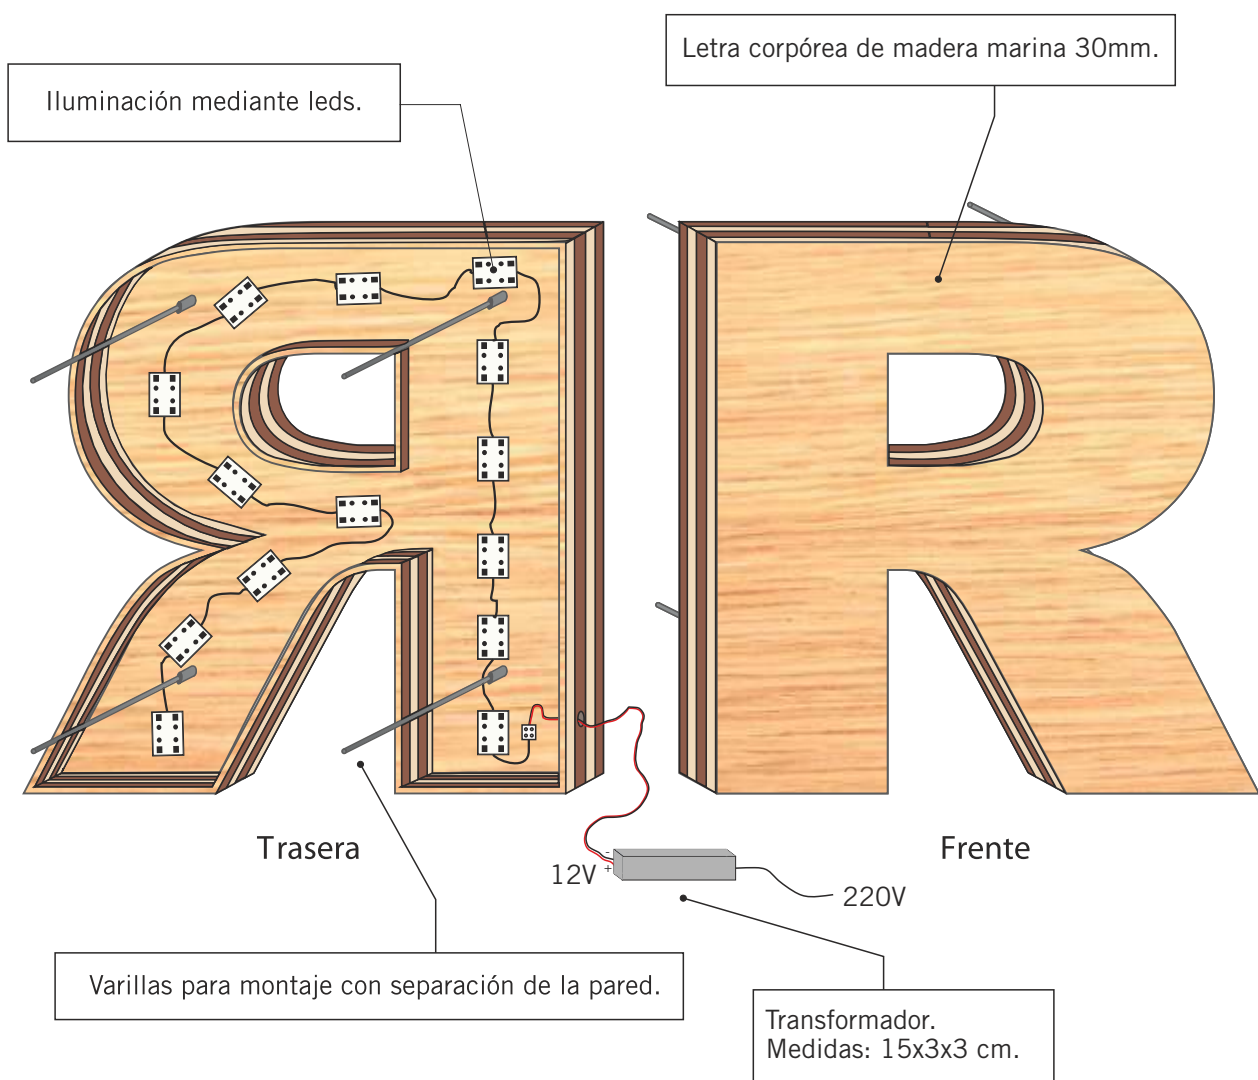

LETRAS CORPÓREAS DE MADERA LUZ INDIRECTA

FICHA TÉCNICA

Los elementos, medidas y materiales que se indican son los que se usan de forma estándar y pueden ser sustituidos por otros similares con la misma funcionalidad en caso de necesidad o rotura de existencias.