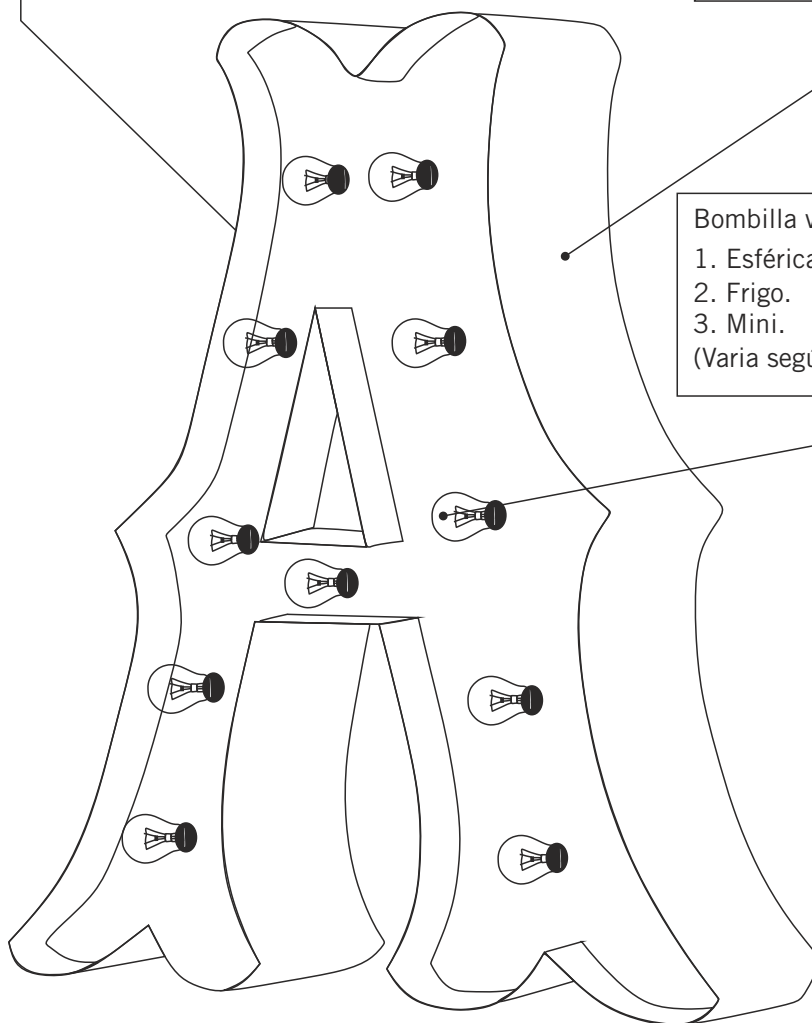

LETRAS CORPÓREAS VINTAGE CON BOMBILLAS

FICHA TÉCNICA

Parte trasera de la letra de PVC.

Letras fabricadas en aluminio soldado y lacado en color.

Bombilla vista:

1. Esférica.
2. Frigo.
3. Mini.

(Varia según el tamaño de las letras).