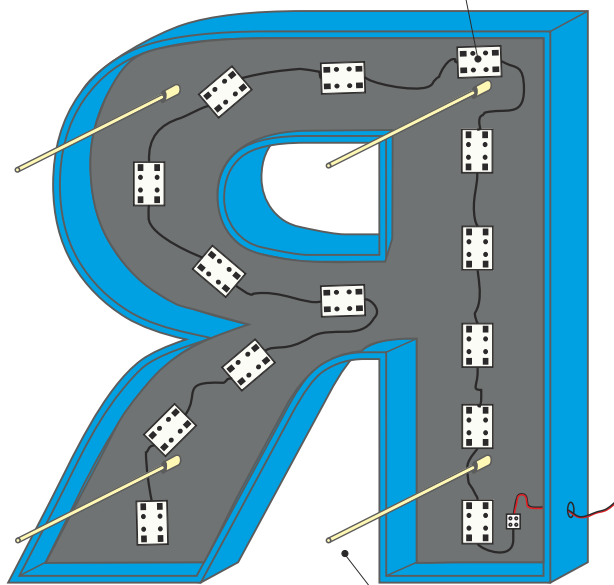

## LETRAS DE METACRILATO FRONTAL DE ACERO CON ILUMINACIÓN

### FICHA TÉCNICA

Letras recortadas en metacrilato OPAL de 20 mm.

Iluminación mediante leds.

Letras recortadas en acero inox de 2 mm satinado o pulido brillo.

Tipos de acero inoxidable:  
- Estándar: AISI 304  
- Opcional: AISI 316

Trasera

Frente

Varillas para montaje.

Los elementos, medidas y materiales que se indican son los que se usan de forma estándar y pueden ser sustituidos por otros similares con la misma funcionalidad en caso de necesidad o rotura de existencias.