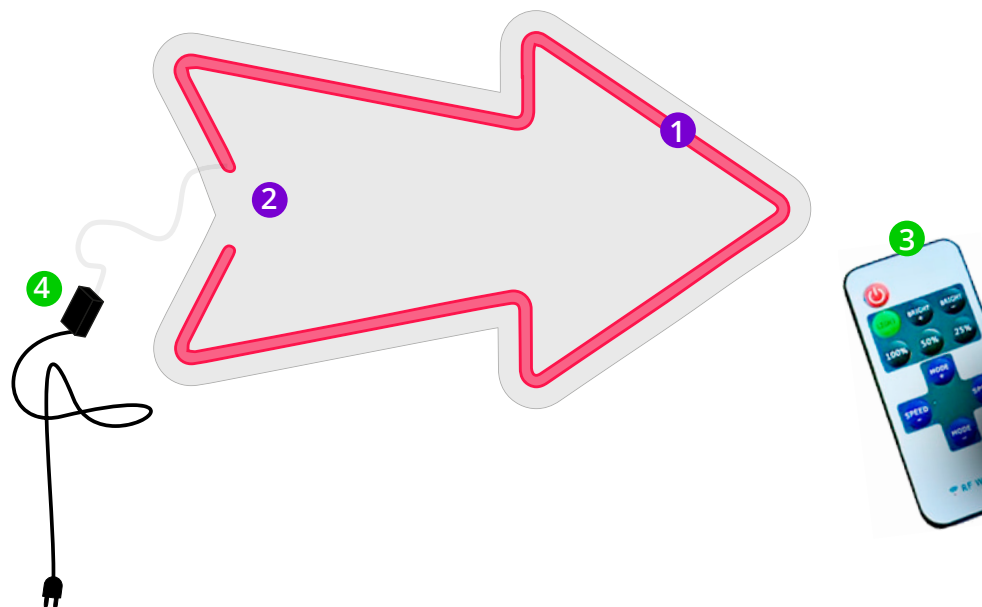

Colores neón

Blanco frío	Cold white	Blanc froid
Blanco cálido	Warm white	Blanc chaud
Rojo	Red	Rouge
Verde	Green	Vert
Azul	Blue	Bleu
Azul claro	Light blue	Bleu clair
Naranja	Orange	Orange
Amarillo	Yellow	Jaune
Rosa	Pink	Rose
Morado	Purple	Violet

1 Led neón flex.

- Intensidad de luz regulable. (con mando)
- Cualquier combinación de colores.
- Cualquier forma o texto.

2 Trasera/base:

- **Material:**
 - Metacrilato negro/transparente de 6mm.
 - PVC blanco de 10mm
 - Tablero contrachapado de pino gallego 12mm.
- **Forma:**
 - A: Trasera rectangular.
 - B: Trasera contorno.

3 Mando.

4 Transformador con conector y cable.

Material de la base

Metacrilato transparente

Metacrilato negro

PVC blanco

Madera

Forma base