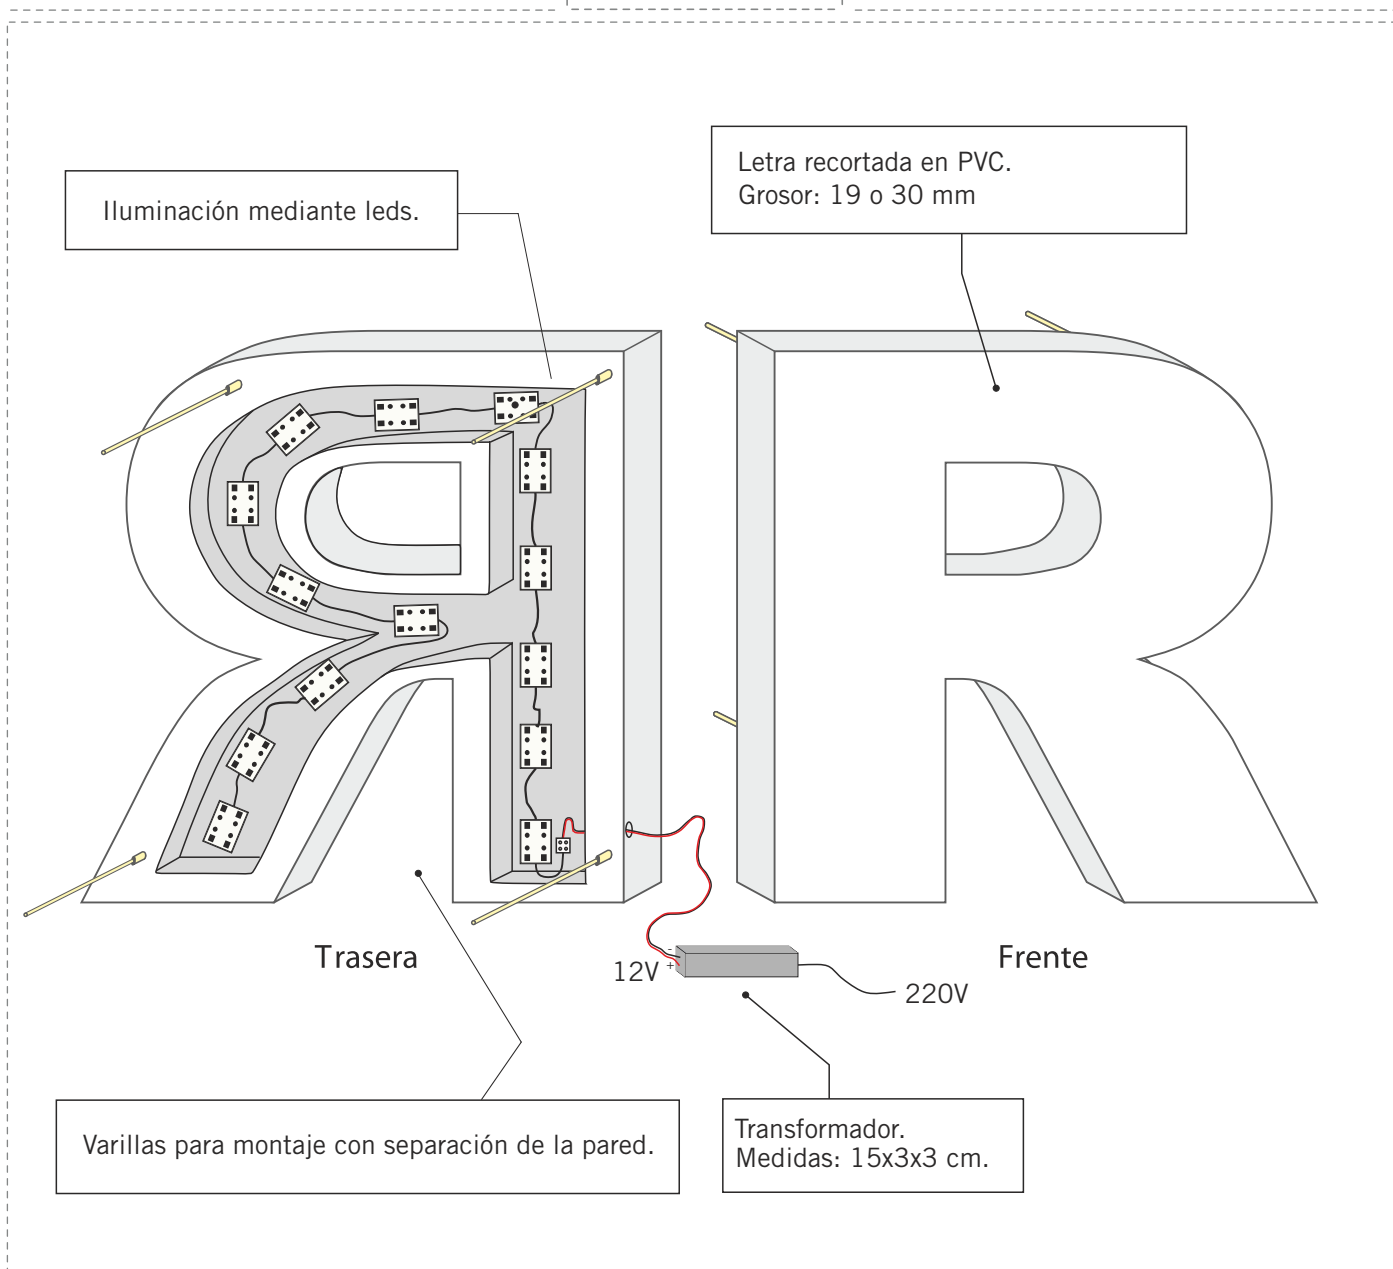

## LETRAS RECORTADAS DE PVC BLANCO LUZ INDIRECTA

### FICHA TÉCNICA

Los elementos, medidas y materiales que se indican son los que se usan de forma estándar y pueden ser sustituidos por otros similares con la misma funcionalidad en caso de necesidad o rotura de existencias.