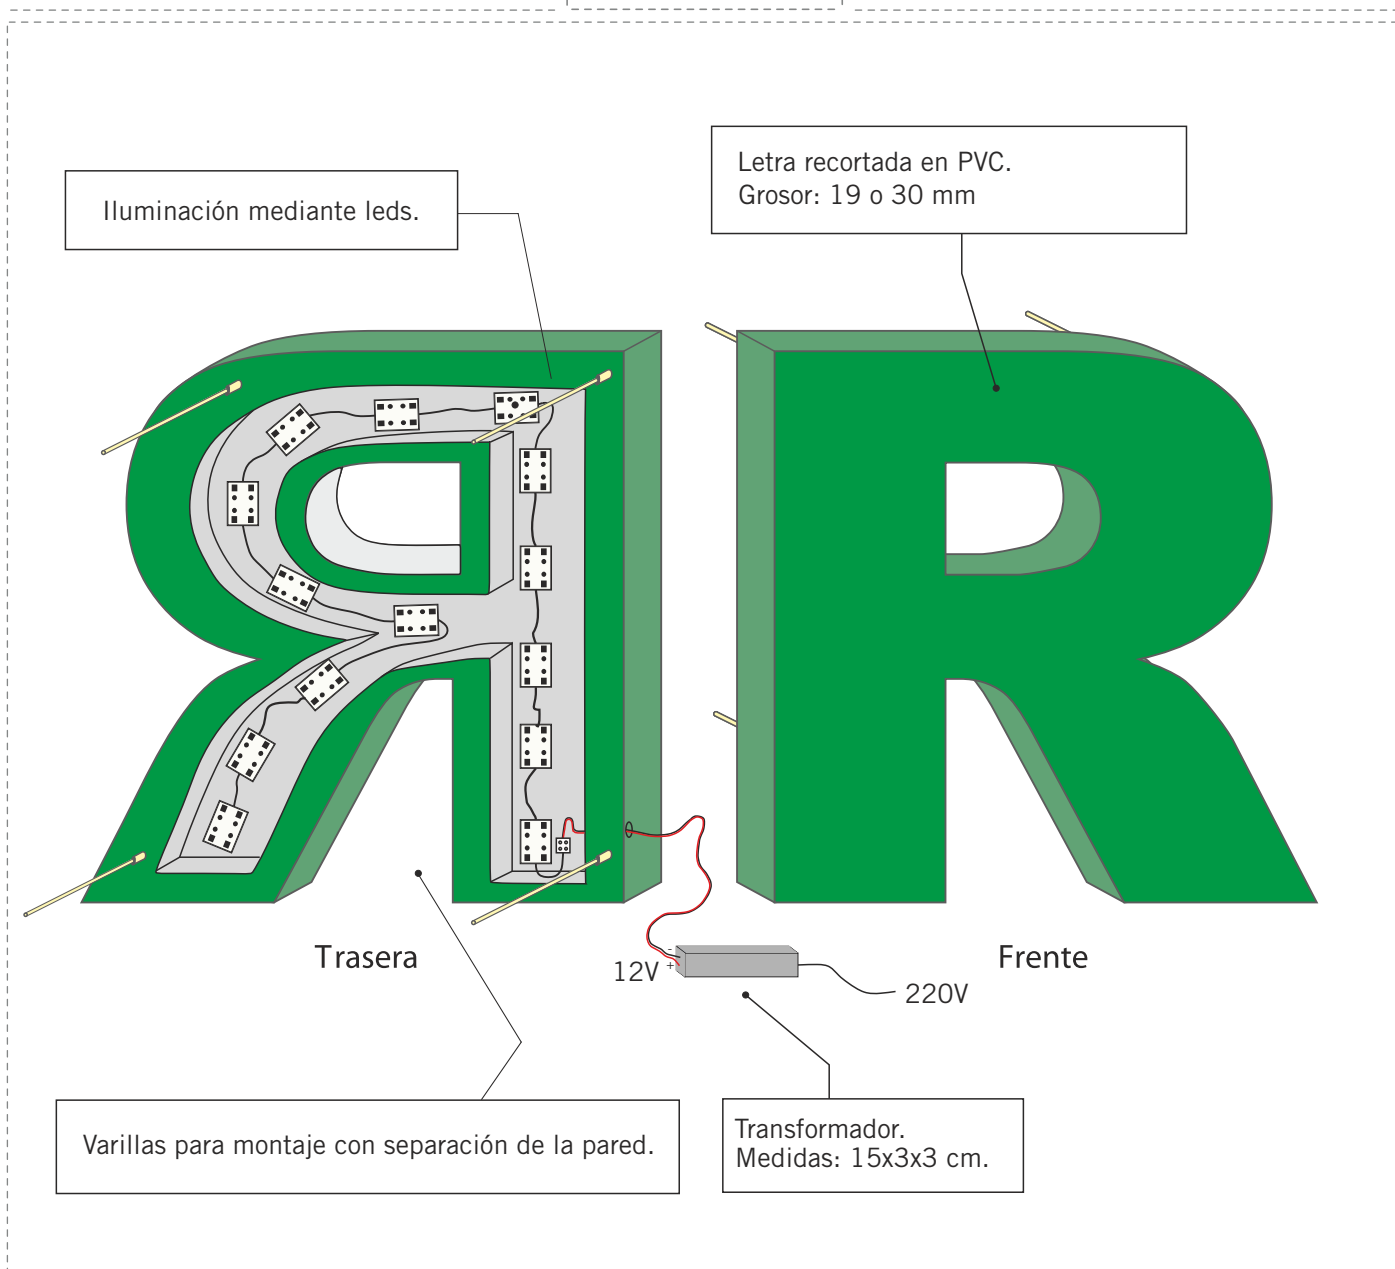

**ROTULOWCOST**  
VENDER MÁS TE COSTARÁ MENOS

## LETRAS RECORTADAS DE PVC LACADO COLOR LUZ INDIRECTA

### FICHA TÉCNICA

Los elementos, medidas y materiales que se indican son los que se usan de forma estándar y pueden ser sustituidos por otros similares con la misma funcionalidad en caso de necesidad o rotura de existencias.