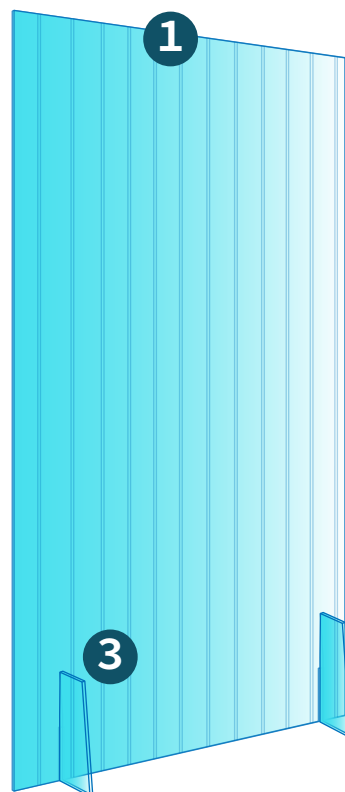

**RECTANGULAR
COLGANTE**

**RECTANGULAR
CON PIES**

1 Mampara compacta de Polycarbonato alveolar semitransparente.

- Medidas rectangulares :
 - 60x160cm.
 - 75X150cm.
 - 75X180cm.
 - 75X195cm.
 - 100x150cm.
 - 100x150cm
 - 100x195cm
- Grosor: 8mm ó 10mm (según disponibilidad)

(También en medidas y diseños personalizados)

2 Orificios de sujeción:

3 Pies de Polycarbonato alveolar semitransparente.

- Medidas:
 - 36x40cm.
- Grosor: 10mm.

OBSERVACIONES:

Permite adivinar lo que hay del otro lado, conservando la intimidad de las personas.