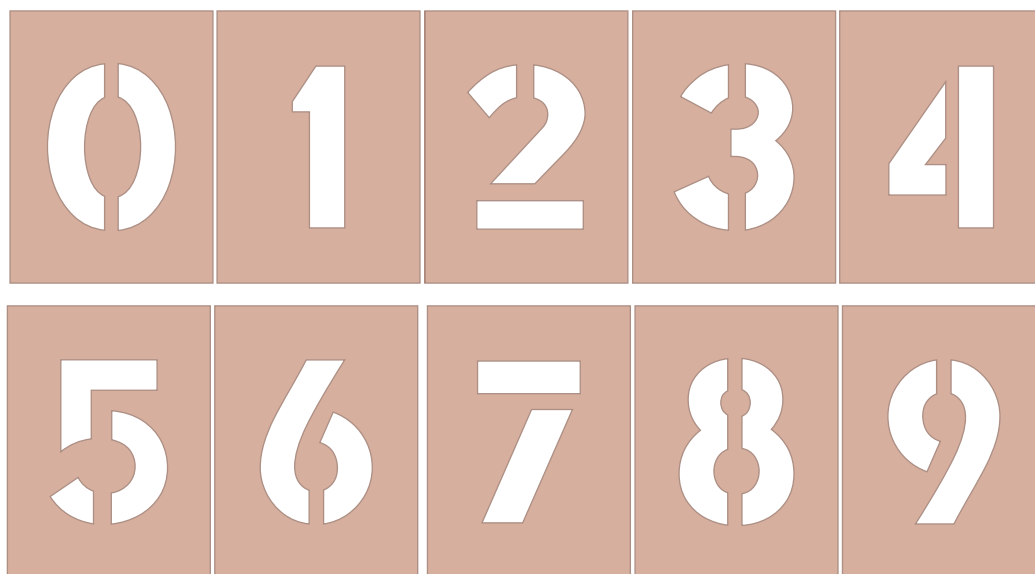

### 1 Letras en tablero de DM.

• **Grosor de placa DM:**

- 3mm

• **Medidas altura letras:**

- 5 cm

- 10 cm

- 15 cm

- 25 cm

- 35 cm

- 50 cm

OBSERVACIONES: