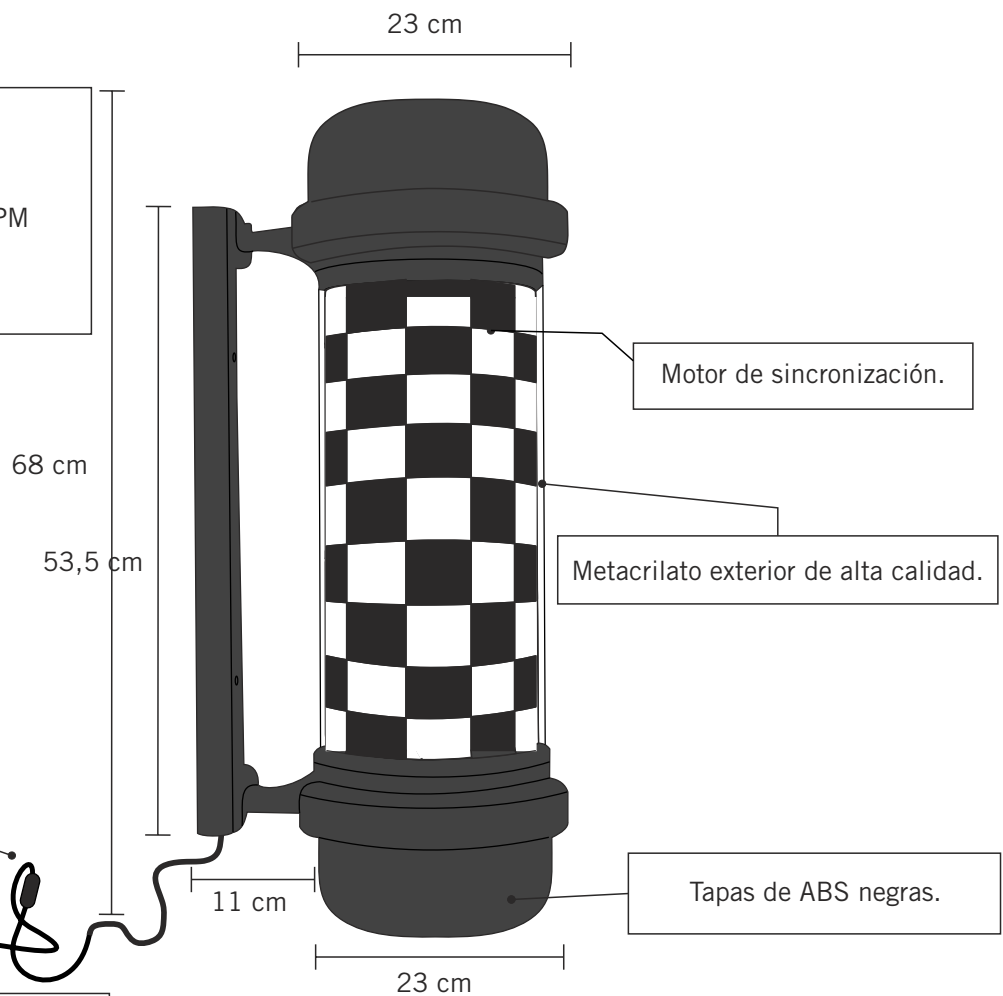

POSTE DE BARBERO EDICIÓN ESPECIAL "CHINA"

FICHA TÉCNICA

Datos técnicos:

- Voltaje: 220-240 V
- Frecuencia 50/60Hz
- Velocidad del motor: 50 RPM
- Iluminación interior: 10W
- Potencia: 12W

Los elementos, medidas y materiales que se indican son los que se usan de forma estándar y pueden ser sustituidos por otros similares con la misma funcionalidad en caso de necesidad o rotura de existencias.