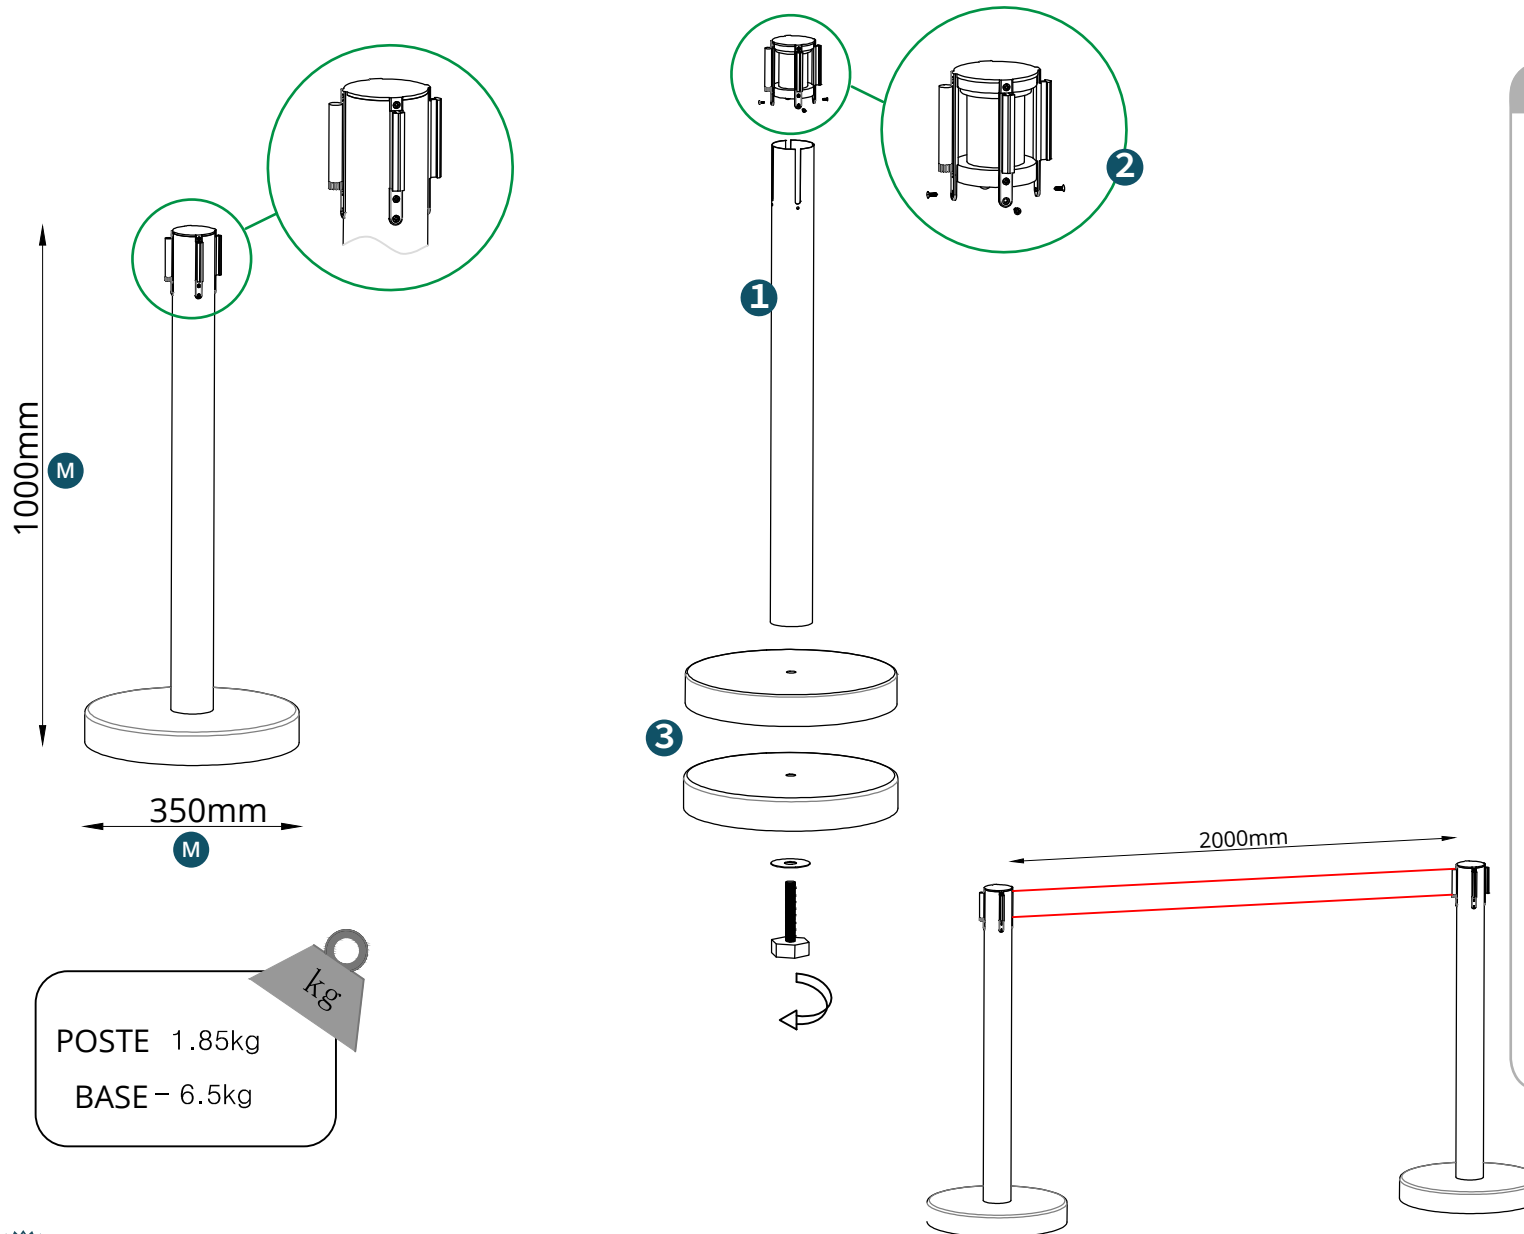

# POSTE CON SISTEMA DE CINTA RETRACTABLE

### 1 Poste de aluminio.

- Material: aluminio.
- Color: negro y plata

### 2 Cintas retráctiles.

- Color: negro, rojo y gris.

### M Medidas disponibles:

- 35x100cm

POSTE 1.85kg

BASE - 6.5kg

kg