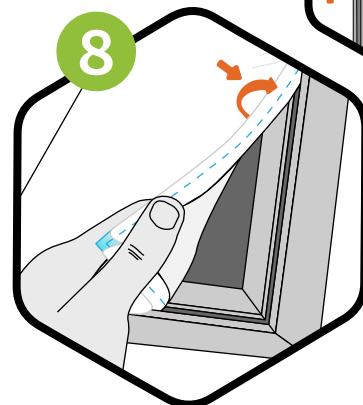

RÓTULO LUMINOSO TEXTIL UNA CARA

GUÍA DE MONTAJE

COLGAR DIRECTO A PARED, ANTES DE COLOCAR EL/LOS TEXTILES.
(SI SE PIDE CON TRASERA TEXTIL PORQUE LA PARED NO ES DE COLOR CLARO Y NO REFRACTA LA LUZ, SIMPLEMENTE HAY QUE TRASPASAR LA TELA AL ATORNILLAR A LA PARED)