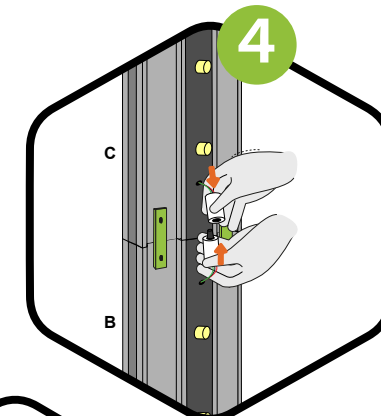

RÓTULO LUMINOSO TEXTIL UNA CARA

GUÍA DE MONTAJE

COLGAR DIRECTO A PARED, ANTES DE COLOCAR EL/LOS TEXTILES.
(SI SE PIDE CON TRASERA TEXTIL PORQUE LA PARED NO ES DE COLOR CLARO Y NO REFRACTA LA LUZ, SIMPLEMENTE HAY QUE TRASPASAR LA TELA AL ATORNILLAR A LA PARED)