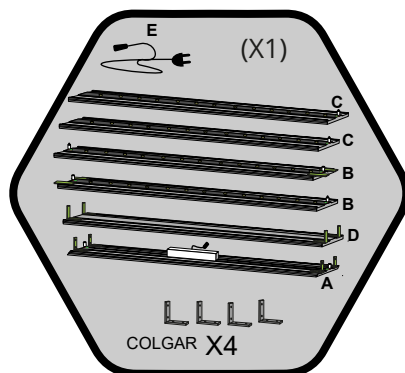

RÓTULO LUMINOSO TEXTIL UNA CARA

GUÍA DE MONTAJE

COLGAR DIRECTO A PARED, ANTES DE COLOCAR EL/LOS TEXTILES.
(SI SE PIDE CON TRASERA TEXTIL PORQUE LA PARED NO ES DE COLOR CLARO Y NO REFRACTA LA LUZ, SIMPLEMENTE HAY QUE TRASPASAR LA TELA AL ATORNILLAR A LA PARED)