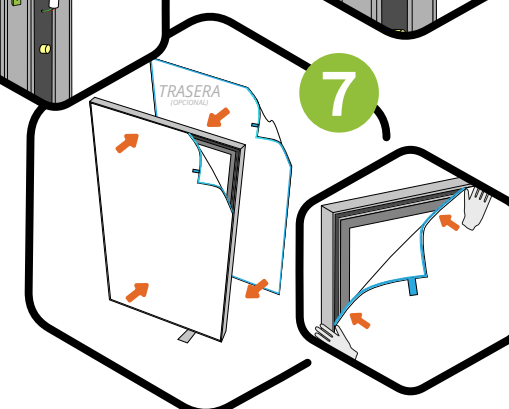

RÓTULO LUMINOSO TEXTIL UNA CARA

GUÍA DE MONTAJE

COLGAR DIRECTO A PARED, ANTES DE COLOCAR EL/LOS TEXTILES.
(SI SE PIDE CON TRASERA TEXTIL PORQUE LA PARED NO ES DE COLOR CLARO Y NO REFRACTA LA LUZ, SIMPLEMENTE HAY QUE TRASPASAR LA TELA AL ATORNILLAR A LA PARED)