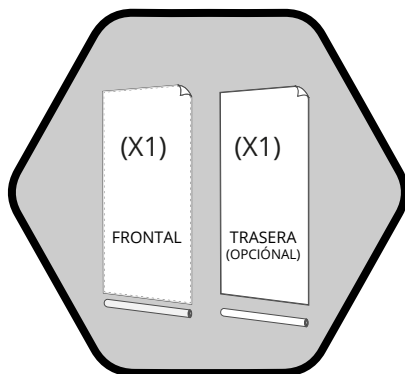

RÓTULO LUMINOSO TEXTIL UNA CARA

GUÍA DE MONTAJE

COLGAR DIRECTO A PARED, ANTES DE COLOCAR EL/LOS TEXTILES.
(SI SE PIDE CON TRASERA TEXTIL PORQUE LA PARED NO ES DE COLOR CLARO Y NO REFRACTA LA LUZ, SIMPLEMENTE HAY QUE TRASPASAR LA TELA AL ATORNILLAR A LA PARED)