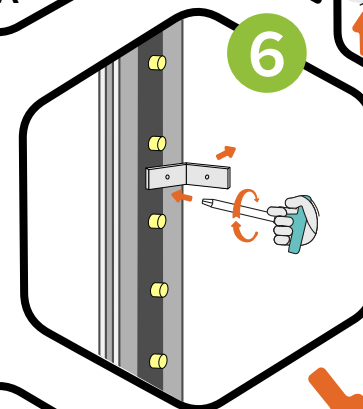

RÓTULO LUMINOSO TEXTIL UNA CARA

GUÍA DE MONTAJE

COLGAR DIRECTO A PARED, ANTES DE COLOCAR EL/LOS TEXTILES.
(SI SE PIDE CON TRASERA TEXTIL PORQUE LA PARED NO ES DE COLOR CLARO Y NO REFRACTA LA LUZ, SIMPLEMENTE HAY QUE TRASPASAR LA TELA AL ATORNILLAR A LA PARED)