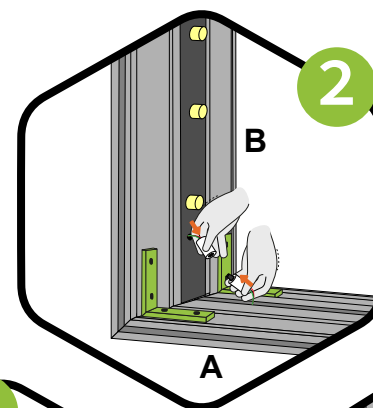

RÓTULO LUMINOSO TEXTIL UNA CARA

GUÍA DE MONTAJE

COLGAR DIRECTO A PARED, ANTES DE COLOCAR EL/LOS TEXTILES.
(SI SE PIDE CON TRASERA TEXTIL PORQUE LA PARED NO ES DE COLOR CLARO Y NO REFRACTA LA LUZ, SIMPLEMENTE HAY QUE TRASPASAR LA TELA AL ATORNILLAR A LA PARED)