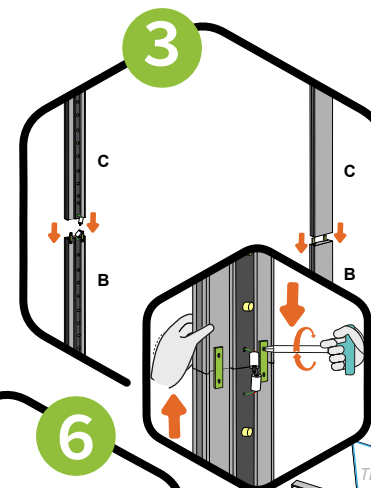

RÓTULO LUMINOSO TEXTIL UNA CARA

GUÍA DE MONTAJE

COLGAR DIRECTO A PARED, ANTES DE COLOCAR EL/LOS TEXTILES.
(SI SE PIDE CON TRASERA TEXTIL PORQUE LA PARED NO ES DE COLOR CLARO Y NO REFRACTA LA LUZ, SIMPLEMENTE HAY QUE TRASPASAR LA TELA AL ATORNILLAR A LA PARED)