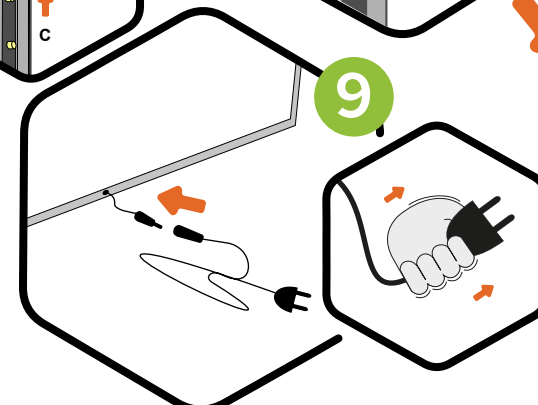

RÓTULO LUMINOSO TEXTIL UNA CARA

GUÍA DE MONTAJE

COLGAR DIRECTO A PARED, ANTES DE COLOCAR EL/LOS TEXTILES.
(SI SE PIDE CON TRASERA TEXTIL PORQUE LA PARED NO ES DE COLOR CLARO Y NO REFRACTA LA LUZ, SIMPLEMENTE HAY QUE TRASPASAR LA TELA AL ATORNILLAR A LA PARED)