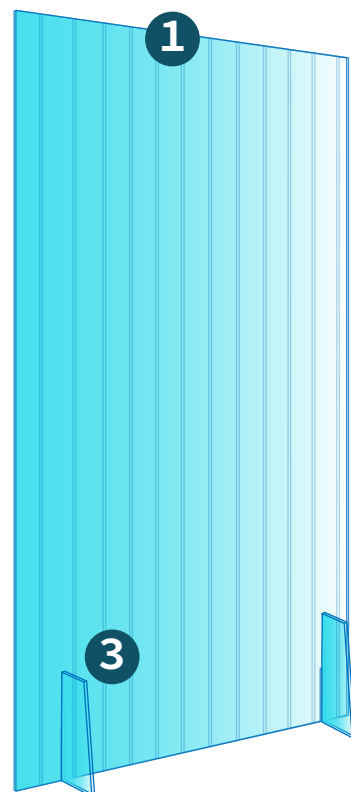

**RECTANGULAR
COLGANTE**

**RECTANGULAR
CON PIES**

**MEDIDA Y FORMA
PERSONALIZADA
CON PIES**

1 Mampara compacta de Polycarbonato alveolar semi-transparente.

- Medidas rectangulares :
 - 60x160cm.
 - 75X150cm.
 - 75X180cm.
 - 75X195cm.
 - 100x150cm.
 - 100x150cm
 - 100x195cm
- Grosor: 8mm ó 10mm (según disponibilidad)

(También en medidas y diseños personalizados)

2 Orificios de sujeción:

3 Pies de Polycarbonato alveolar semitransparente.

- Medidas:
 - 36x40cm.
- Grosor: 10mm.

OBSERVACIONES:

Permite adivinar lo que hay del otro lado, conservando la intimidad de las personas.