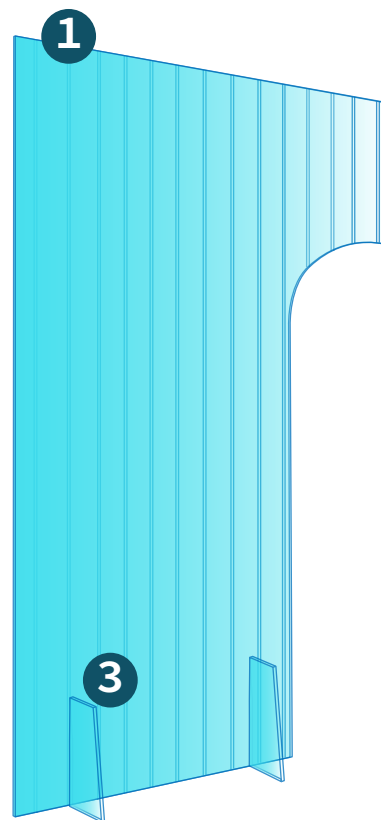

**RECTANGULAR
COLGANTE**

**RECTANGULAR
CON PIES**

**MEDIDA Y FORMA
PERSONALIZADA
CON PIES**

1 Mampara compacta de Polycarbonato alveolar semi-transparente.

- Medidas rectangulares :
 - 60x160cm.
 - 75X150cm.
 - 75X180cm.
 - 75X195cm.
 - 100x150cm.
 - 100x150cm
 - 100x195cm
- Grosor: 8mm ó 10mm (según disponibilidad)

(También en medidas y diseños personalizados)

2 Orificios de sujeción:

3 Pies de Polycarbonato alveolar semitransparente.

- Medidas:
 - 36x40cm.
- Grosor: 10mm.

OBSERVACIONES:

Permite adivinar lo que hay del otro lado, conservando la intimidad de las personas.